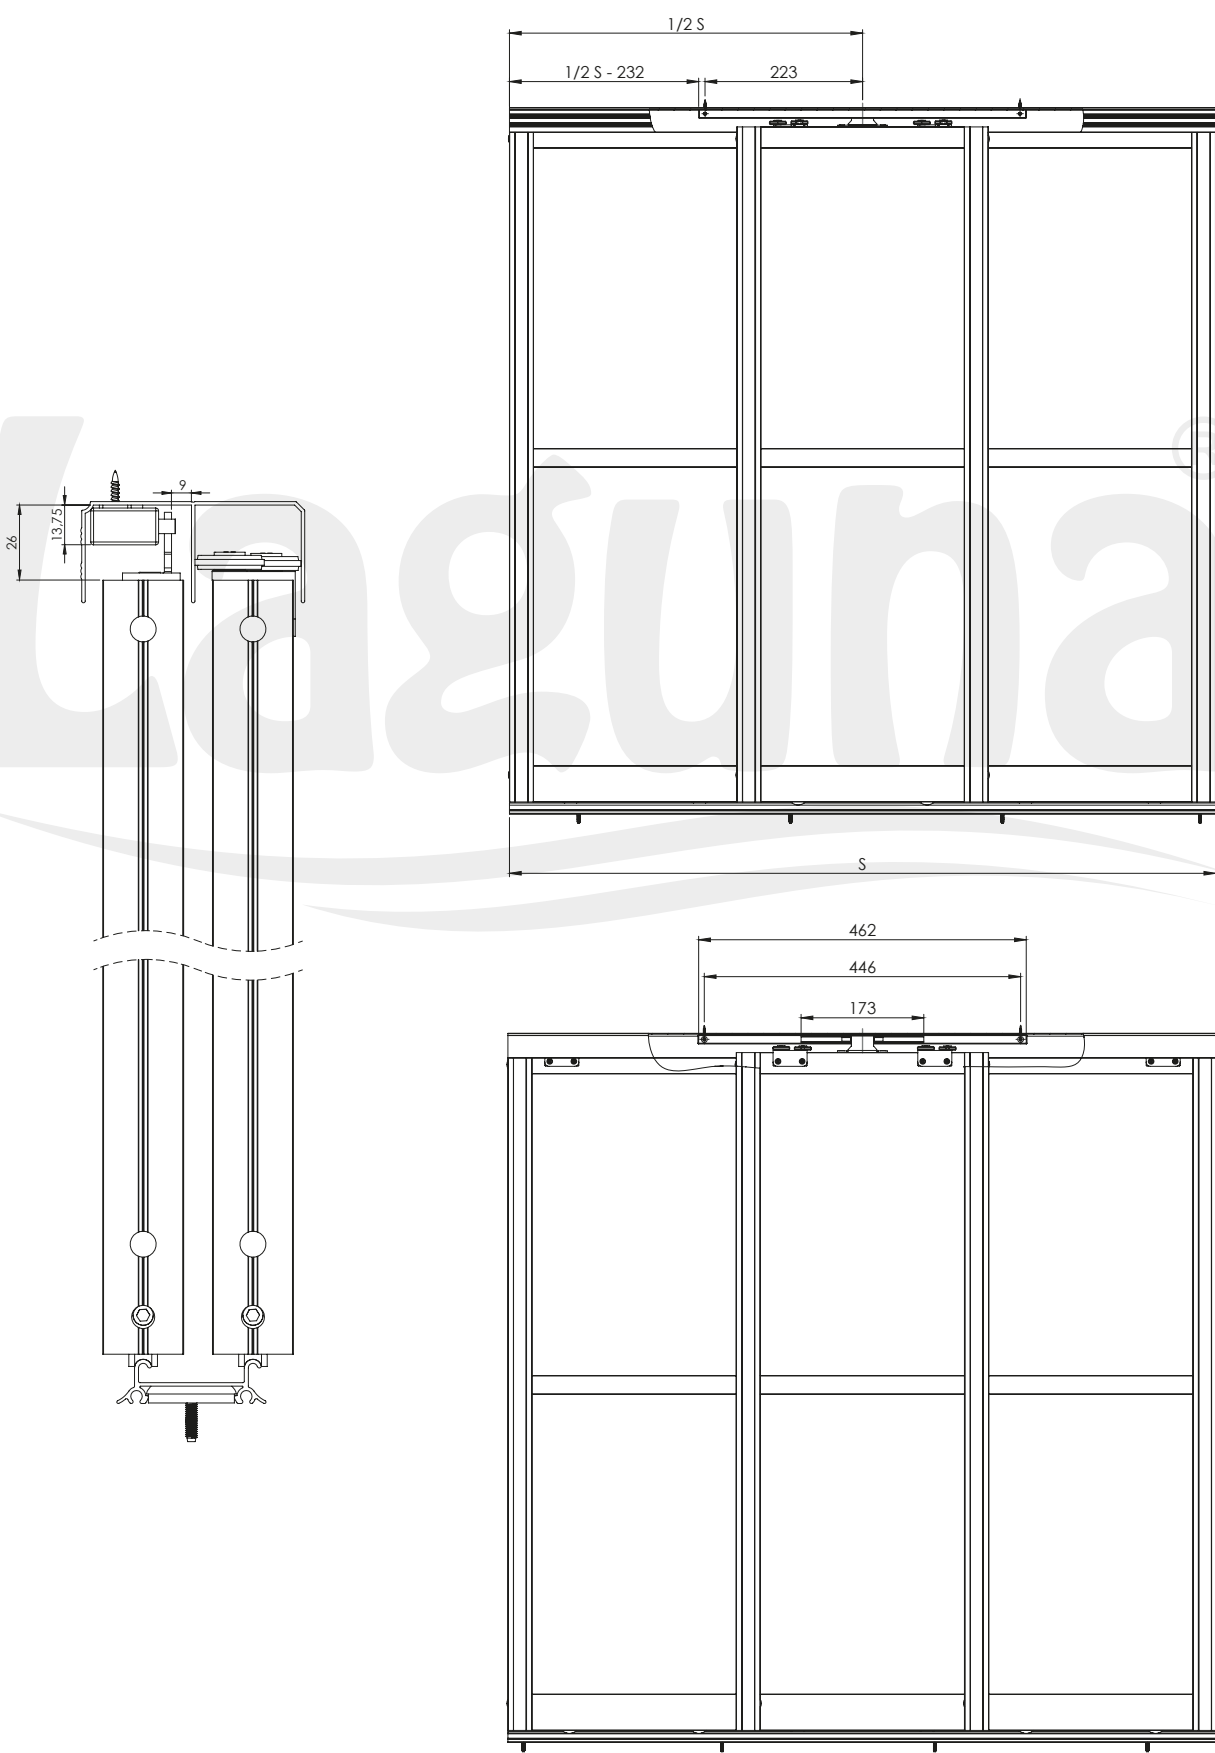

 x1 1691		x4 	x4 	x4 	x4 
---	--	--	--	---	--

Softcloser CENTRO 40

1/2 szer. drzwi