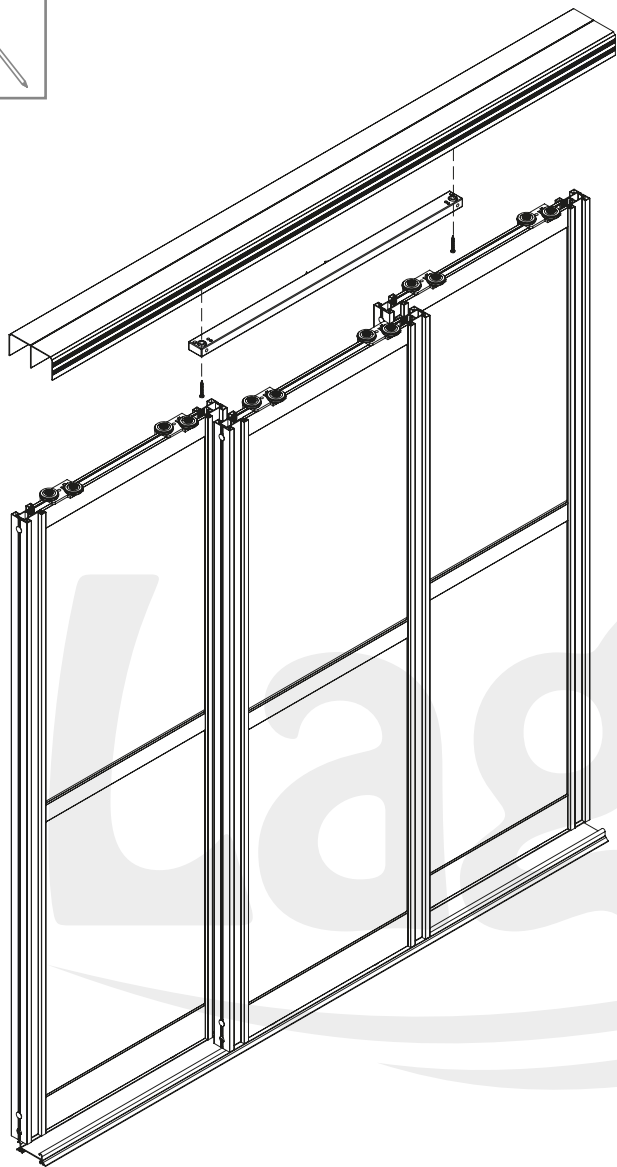

 x1 1691		x4 	x4 	x4 	x4 
---	--	--	--	---	--

Softcloser CENTRO 40

1/2 szer. drzwi