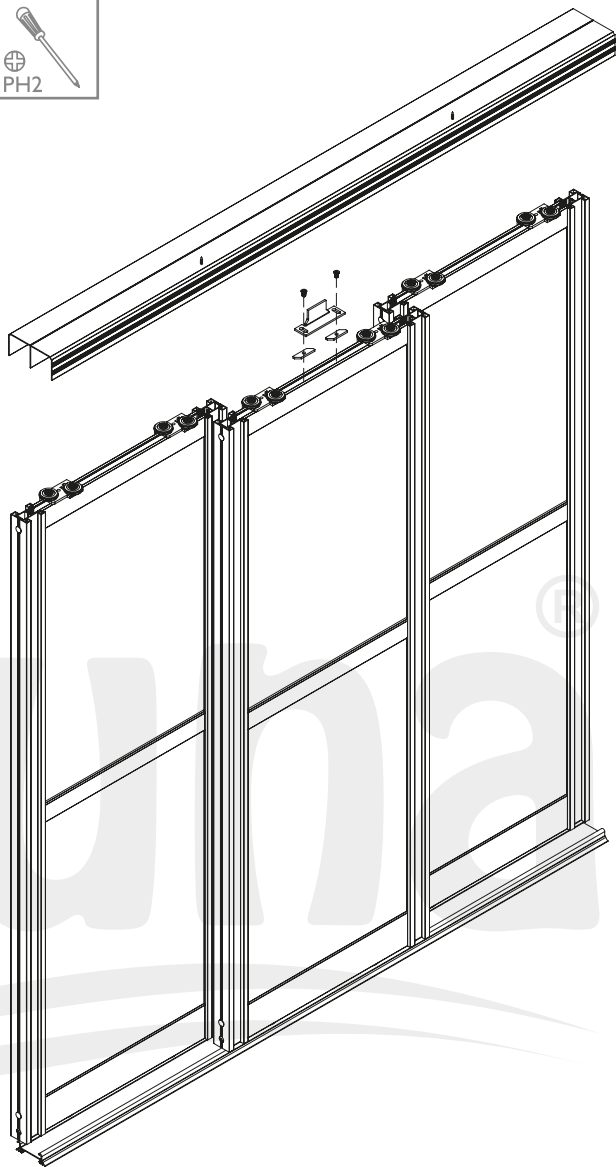

 x1 1691		x4 	x4 	x4 	x4 
---	--	--	--	---	--

Softcloser CENTRO 40

1/2 szer. drzwi